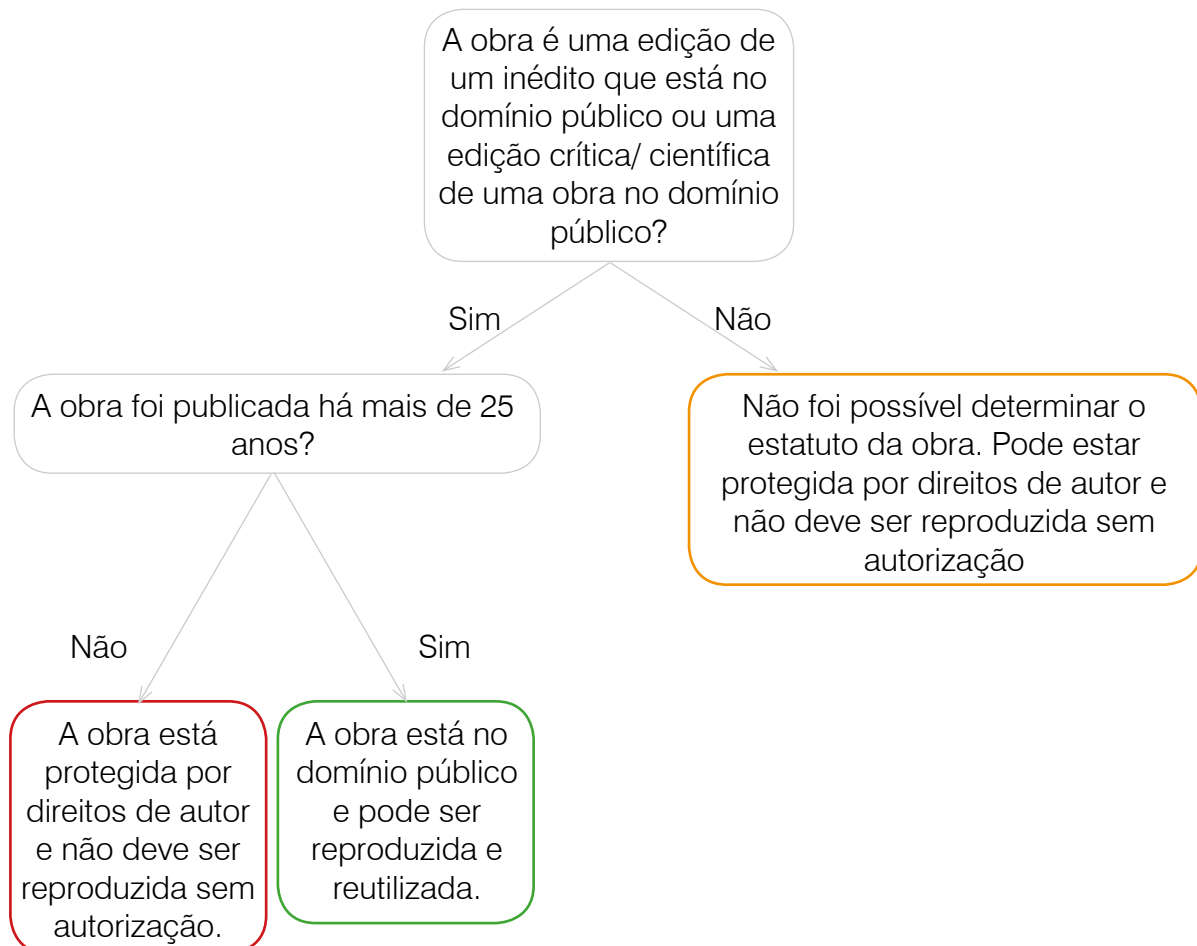

EDIÇÕES DE INÉDITOS E EDIÇÕES CRÍTICAS/ CIENTÍFICAS DE OBRAS NO DOMÍNIO PÚBLICO

Aviso legal: Esta ferramenta pretende facilitar a clarificação dos direitos de copyright de uma obra, abrangendo as situações mais comuns. Não cobre situações complexas de direitos de autor (direitos morais, direitos múltiplos de copyright...). Não substitui a consulta do [Código dos Direitos de Autor e Direitos Conexos](#) para a avaliação individual de cada caso.