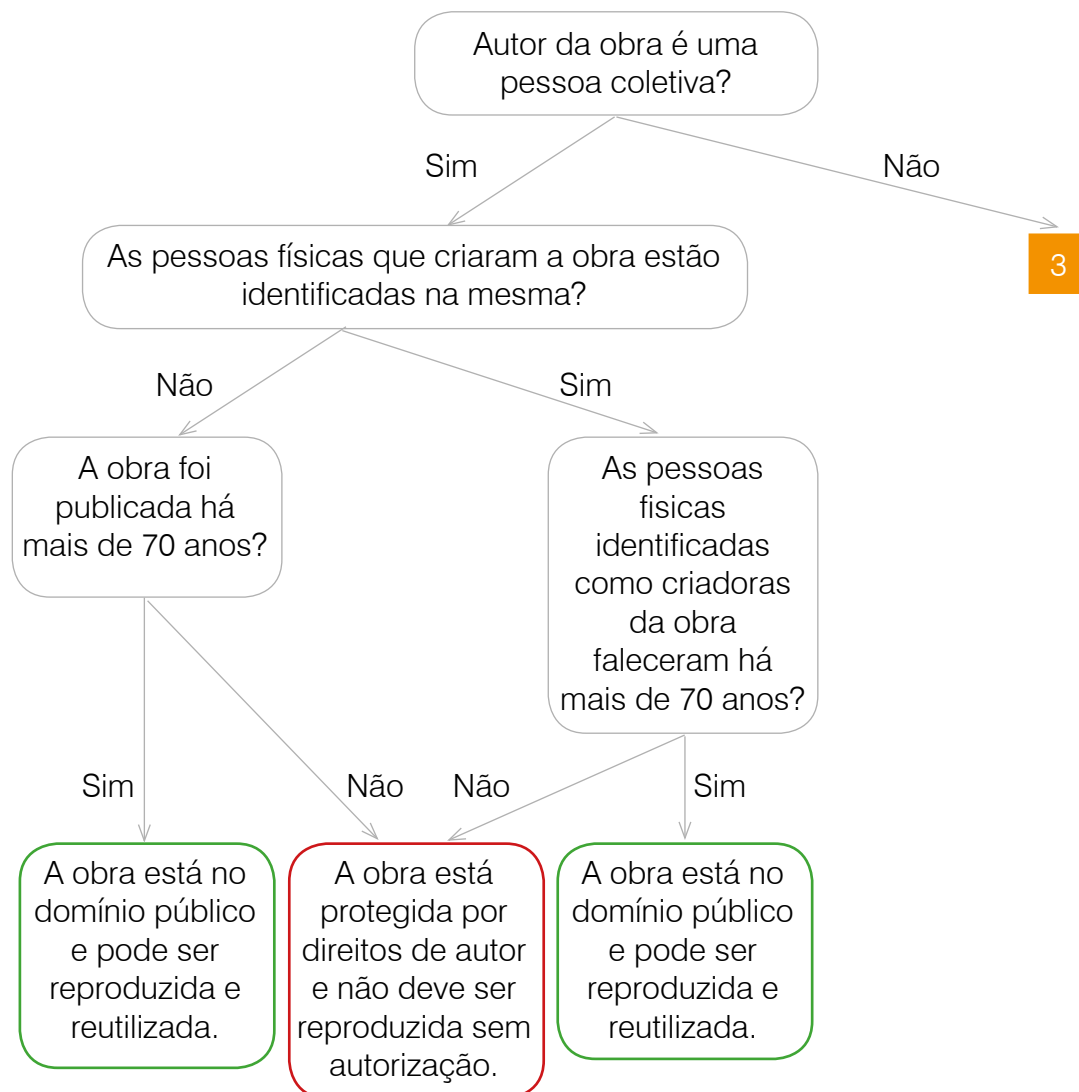

VERIFICADOR DE DIREITOS DE AUTOR 1 2 3 4
OBRAS DE AUTORES PESSOA COLETIVA

Aviso legal: Esta ferramenta pretende facilitar a clarificação dos direitos de copyright de uma obra, abrangendo as situações mais comuns. Não cobre situações complexas de direitos de autor (direitos morais, direitos múltiplos de copyright...). Não substitui a consulta do [Código dos Direitos de Autor e Direitos Conexos](#) para a avaliação individual de cada caso.