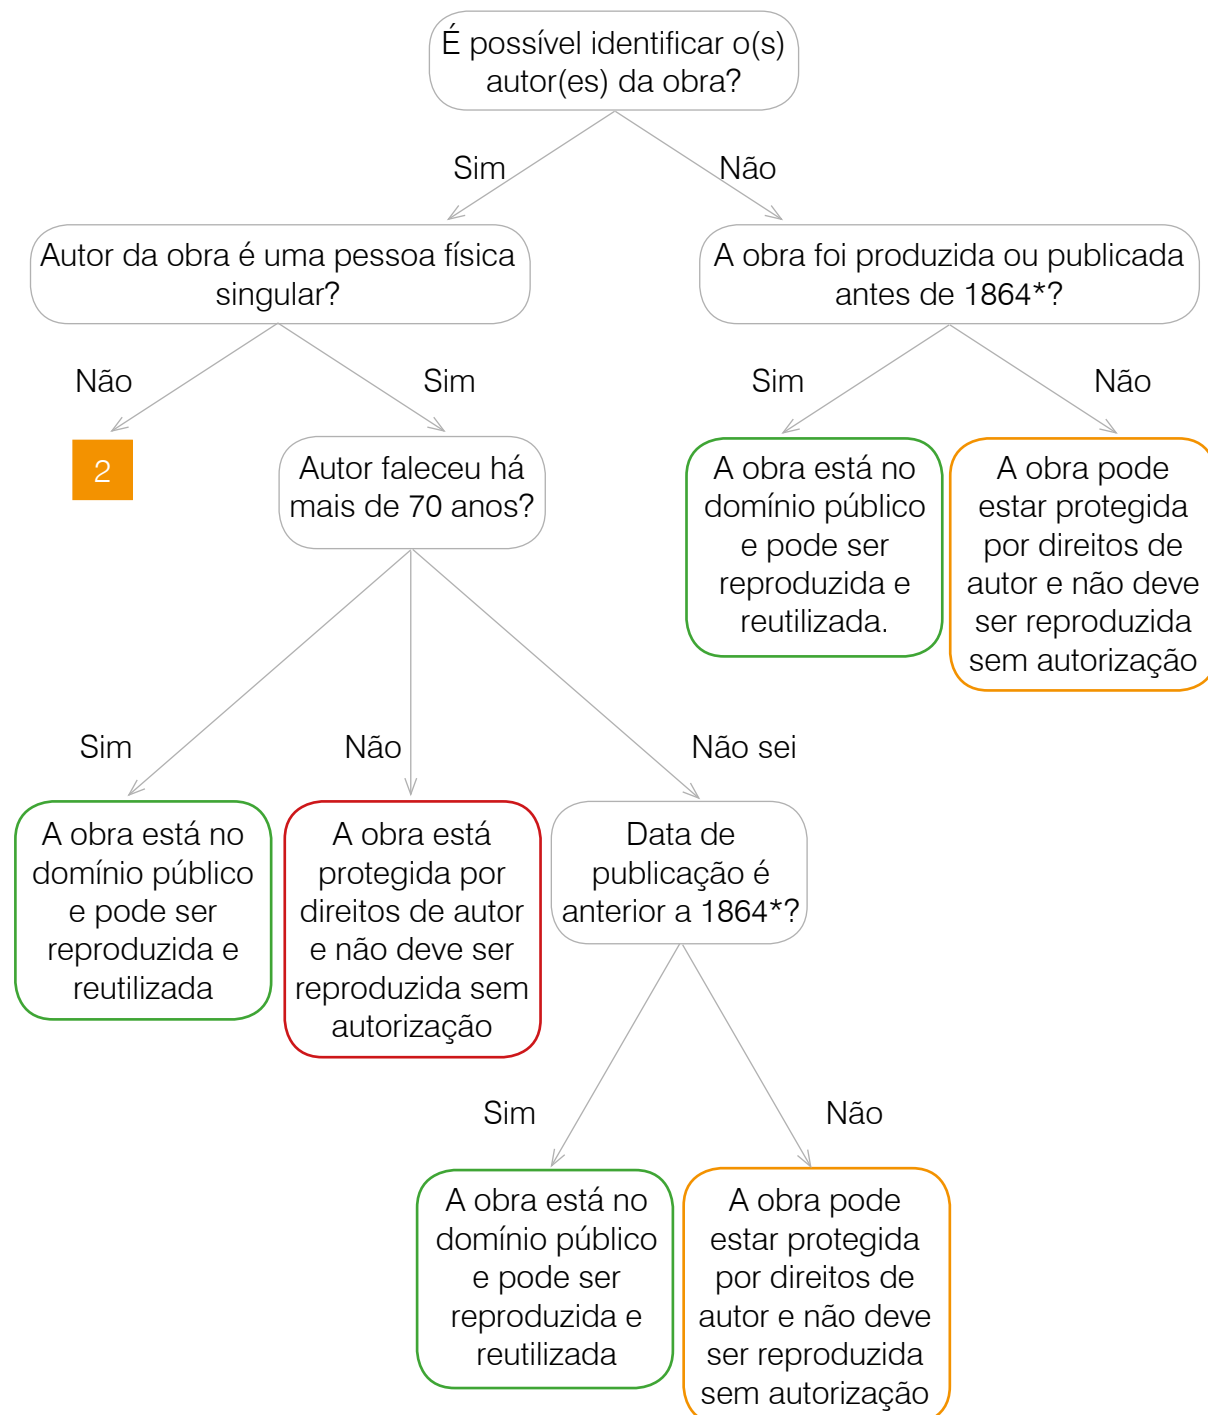

**REAtar**  
RECURSOS EDUCATIVOS ABERTOS

Verificador de direitos de autor

REDE DE BIBLIOTECAS ESCOLARES  
BIBLIOTECA NACIONAL DE PORTUGAL

2014

VERIFICADOR DE DIREITOS DE AUTOR **1** **2** **3** **4**  
OBRAS DE AUTORES PESSOA FÍSICA OU AUTOR NÃO IDENTIFICADO

*Aviso legal: Esta ferramenta pretende facilitar a clarificação dos direitos de copyright de uma obra, abrangendo as situações mais comuns. Não cobre situações complexas de direitos de autor (direitos morais, direitos múltiplos de copyright...). Não substitui a consulta do [Código dos Direitos de Autor e Direitos Conexos](#) para a avaliação individual de cada caso.*