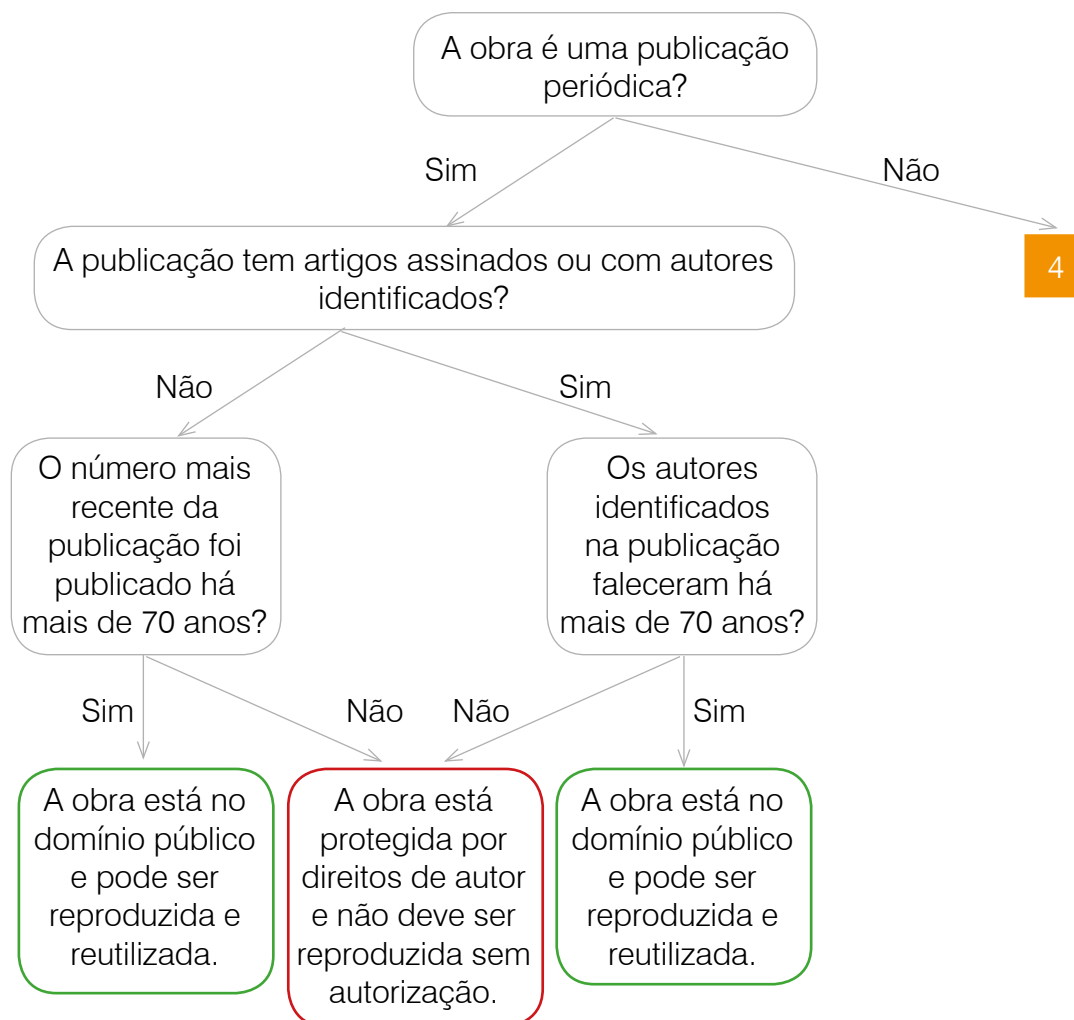

Aviso legal: Esta ferramenta pretende facilitar a clarificação dos direitos de copyright de uma obra, abrangendo as situações mais comuns. Não cobre situações complexas de direitos de autor (direitos morais, direitos múltiplos de copyright...). Não substitui a consulta do [Código dos Direitos de Autor e Direitos Conexos](#) para a avaliação individual de cada caso.